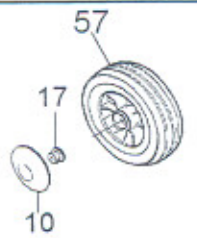

# SP 41 THORX

Optional

Wheels without bearings

RICAMBI ORIGINALI