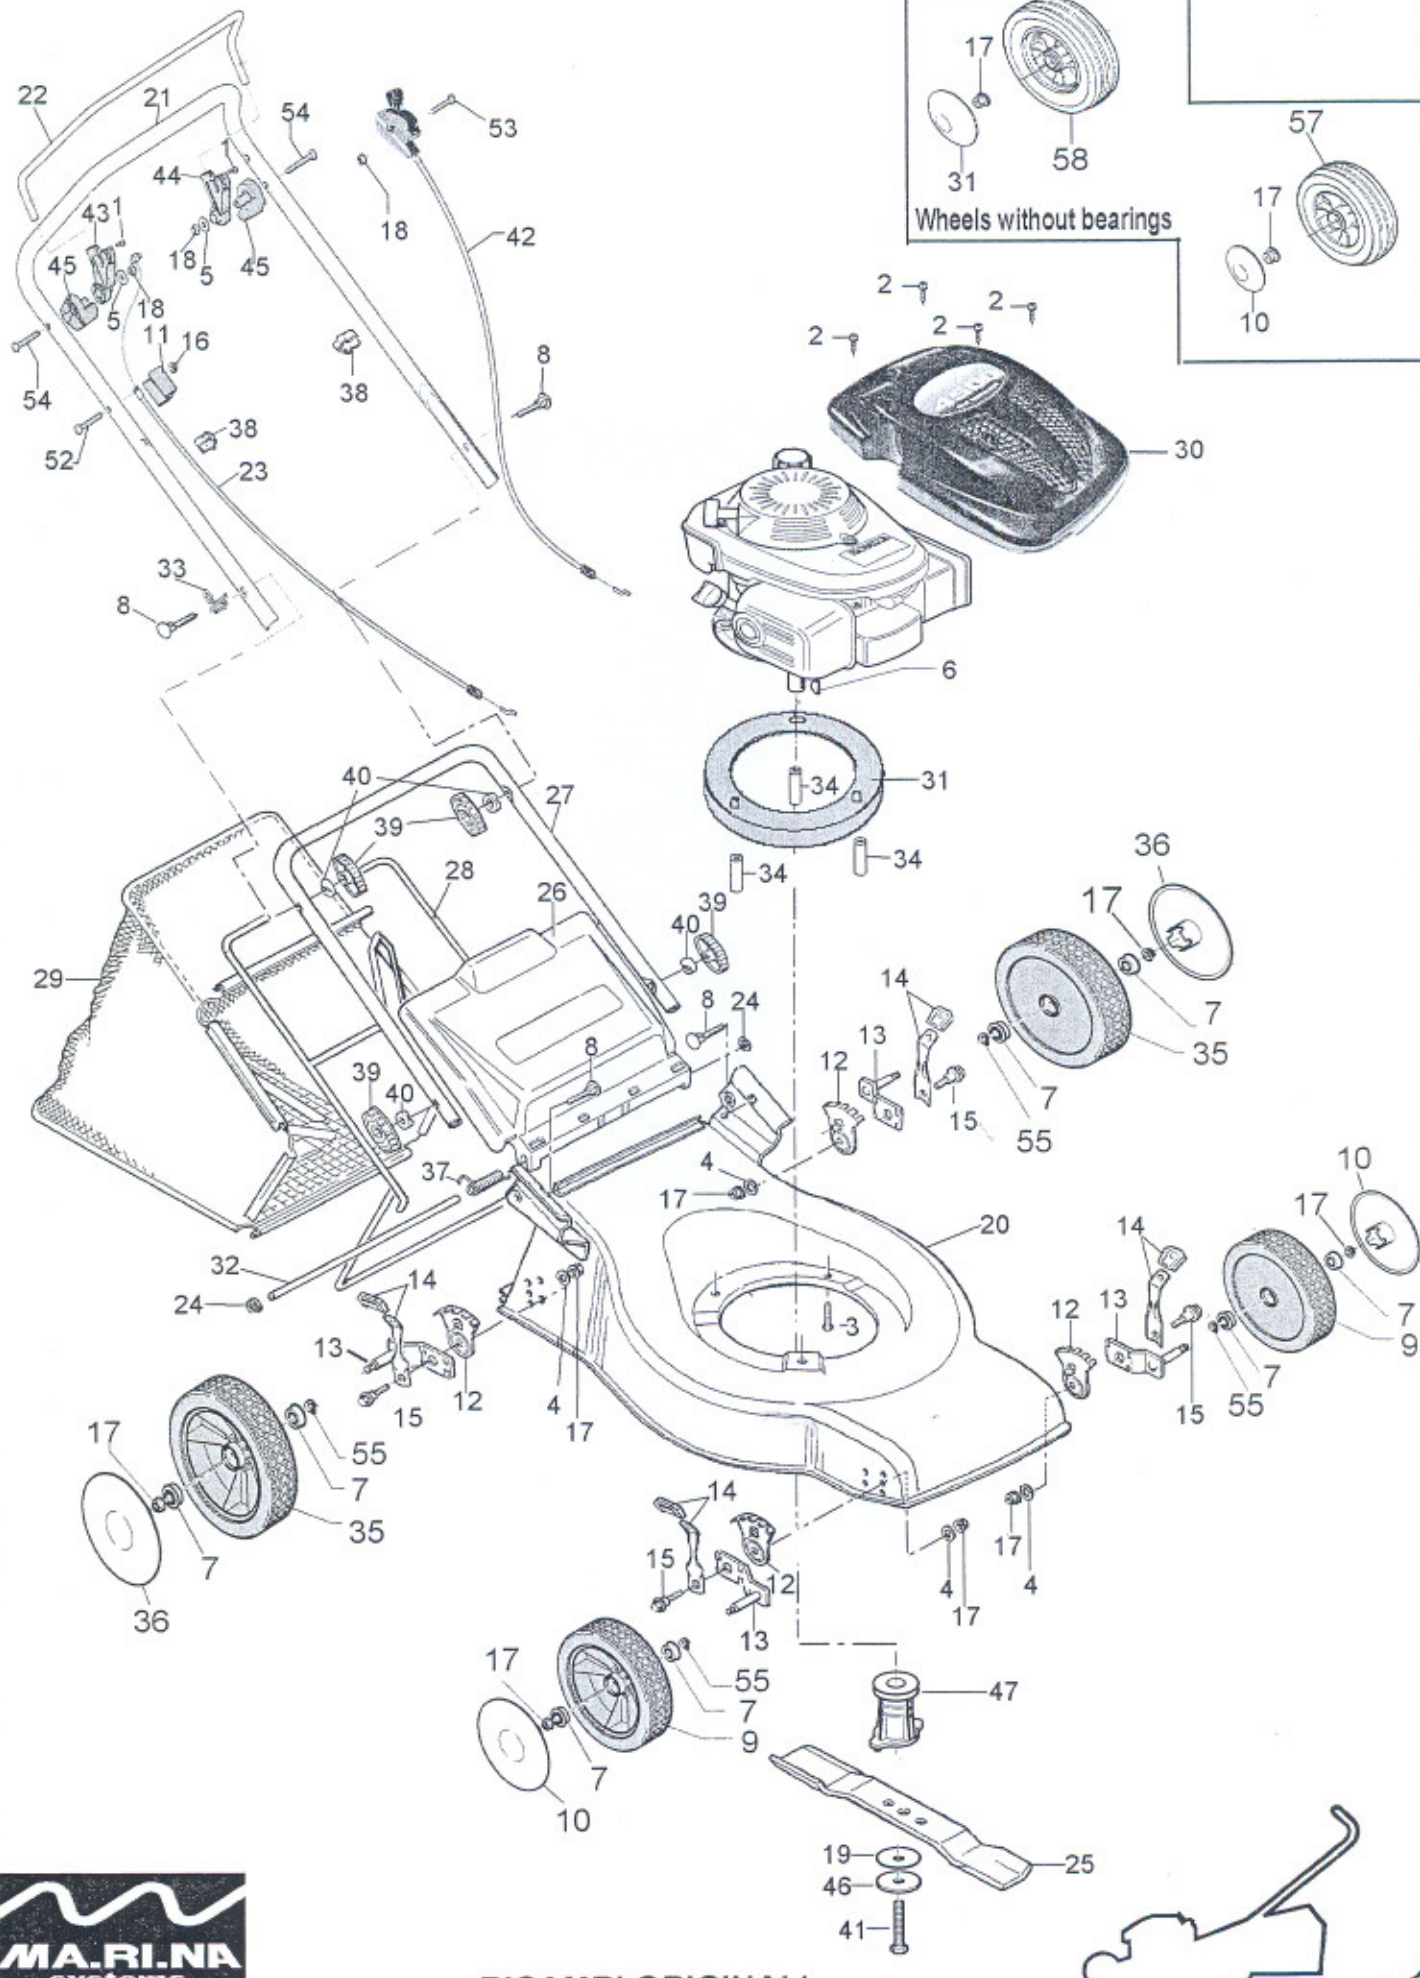

# SP 41 THORX

Optional

Wheels without bearings

RICAMBI ORIGINALI